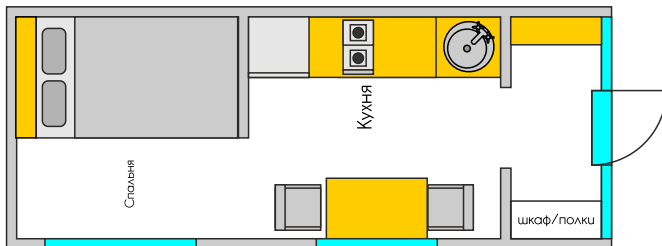

Минидомики Mdach 9,6-2 и Mdach 9,6-4 не имеют внутреннего санузла.

Варианты внешнего исполнения МОБИЛЬНЫХ МИНИ-ДОМОВ

Мы предлагаем типовые варианты дизайна и планировки модульных домиков.

Mdach 9,6-1

3D-Визуализация

Планировка

Mdach 9,6-2

3D-Визуализация

Планировка

Mdach 9,6-3

3D-Визуализация

Планировка

Mdach 9,6-4

3D-Визуализация

Планировка

Mdach 9,6-5

3D-Визуализация

Планировка

Mdach 9,6-6

3D-Визуализация

Планировка