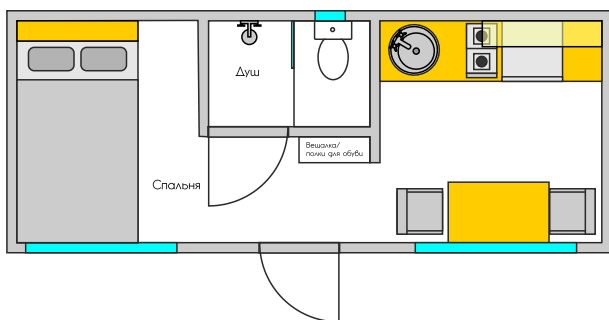

Минидомики Mdach 9,6-2 и Mdach 9,6-4 не имеют внутреннего санузла.

Варианты внешнего исполнения МОБИЛЬНЫХ МИНИ-ДОМОВ

Мы предлагаем типовые варианты дизайна и планировки модульных домиков.

Mdach 9,6-1

3D-Визуализация

Планировка

Mdach 9,6-2

3D-Визуализация

Планировка

Mdach 9,6-3

3D-Визуализация

Планировка

Mdach 9,6-4