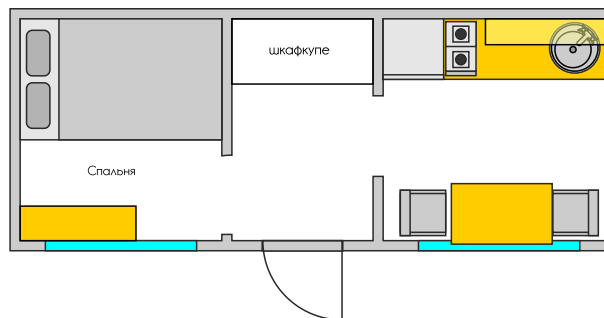

Минидомики Mdach 9,6-2 и Mdach 9,6-4 не имеют внутреннего санузла.

Варианты внешнего исполнения МОБИЛЬНЫХ МИНИ-ДОМОВ

Мы предлагаем типовые варианты дизайна и планировки модульных домиков.

Mdach 9,6-1

3D-Визуализация

Планировка

Mdach 9,6-2

3D-Визуализация

Планировка

Mdach 9,6-3

3D-Визуализация

Планировка

Mdach 9,6-4

3D-Визуализация

Планировка

Mdach 9,6-5

3D-Визуализация

Планировка

Mdach 9,6-6

3D-Визуализация

Планировка