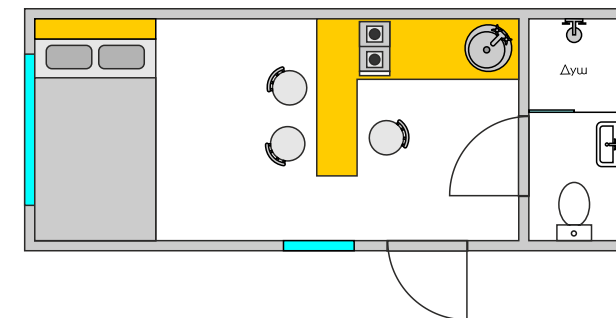

Минидомики Mdach 9,6-2 и Mdach 9,6-4 не имеют внутреннего санузла.

Варианты внешнего исполнения МОБИЛЬНЫХ МИНИ-ДОМОВ

Мы предлагаем типовые варианты дизайна и планировки модульных домиков.

Mdach 9,6-1

3D-Визуализация

Планировка

Mdach 9,6-2

3D-Визуализация

Планировка

Mdach 9,6-3

3D-Визуализация

Планировка

Mdach 9,6-4

3D-Визуализация

Планировка

Mdach 9,6-5

3D-Визуализация

Планировка

Mdach 9,6-6

3D-Визуализация

Планировка