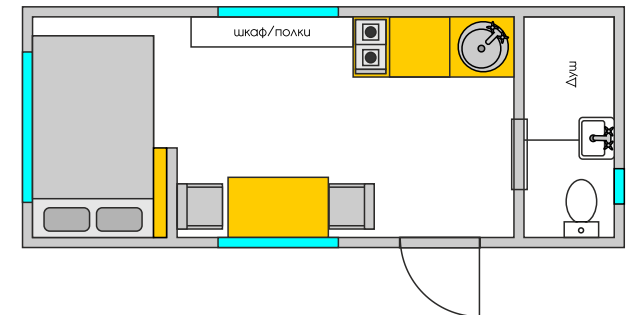

Минидомики Mdach 9,6-2 и Mdach 9,6-4 не имеют внутреннего санузла.

Варианты внешнего исполнения МОБИЛЬНЫХ МИНИ-ДОМОВ

Мы предлагаем типовые варианты дизайна и планировки модульных домиков.

Mdach 9,6-1

3D-Визуализация

Планировка

Mdach 9,6-2

3D-Визуализация

Планировка

Mdach 9,6-3

3D-Визуализация

Планировка

Mdach 9,6-4

3D-Визуализация

Планировка

Mdach 9,6-5

3D-Визуализация

Планировка

Mdach 9,6-6

3D-Визуализация

Планировка