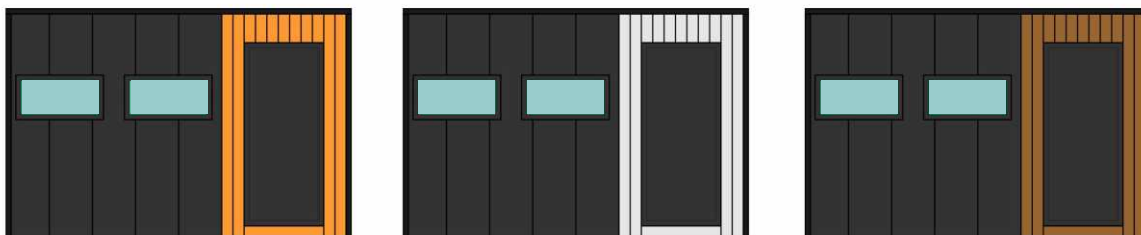

# Варианты внешнего исполнения мобильных бытовок размером 4x2м

Схематичное изображение различных дизайнерских и цветовых решений

Визуализация в 3D  
Mbit - 8\6

# Варианты внешнего исполнения мобильных бытовок размером 4х2м

Схематичное изображение различных дизайнерских и цветовых решений

Визуализация в 3D  
Mbit - 8

№18

№19

№20