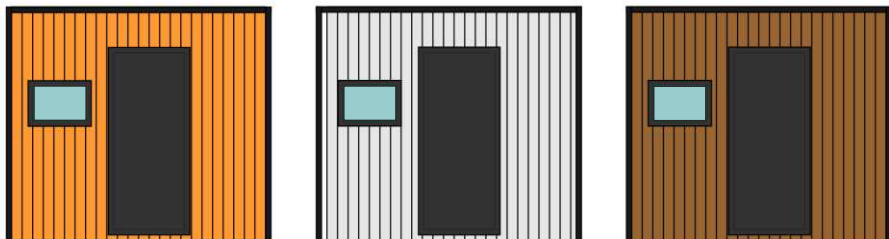

# Варианты внешнего исполнения мобильных бытовок размером 2х1,5м и 2х2м

Схематичное изображение различных  
дизайнерских и цветовых решений

№01

№02

№03

Визуализация в 3D  
Mbit -3 и Mbit - 4

# Варианты внешнего исполнения мобильных бытовок размером 3x1,5м и 3x2м

Схематичное изображение различных  
дизайнерских и цветовых решений

№04

№05

№06

Визуализация в 3D  
Mbit - 4,5\3 и Mbit - 6\4