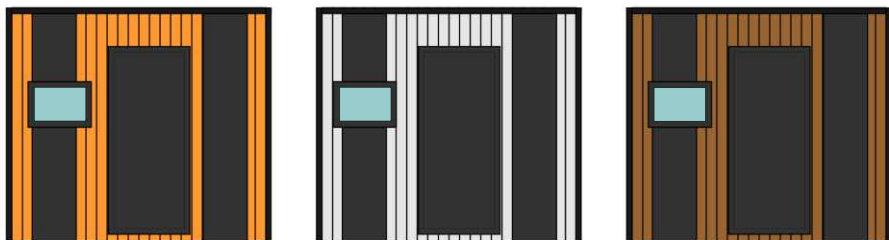

# Варианты внешнего исполнения мобильных бытовок размером 2х1,5м и 2х2м

Схематичное изображение различных  
дизайнерских и цветовых решений

№01

№02

№03

Визуализация в 3D  
Mbit -3 и Mbit - 4

# Варианты внешнего исполнения мобильных бытовок размером 3x1,5м и 3x2м

Схематичное изображение различных  
дизайнерских и цветовых решений

№04

№05

№06

Визуализация в 3D  
Mbit - 4,5\3 и Mbit - 6\4