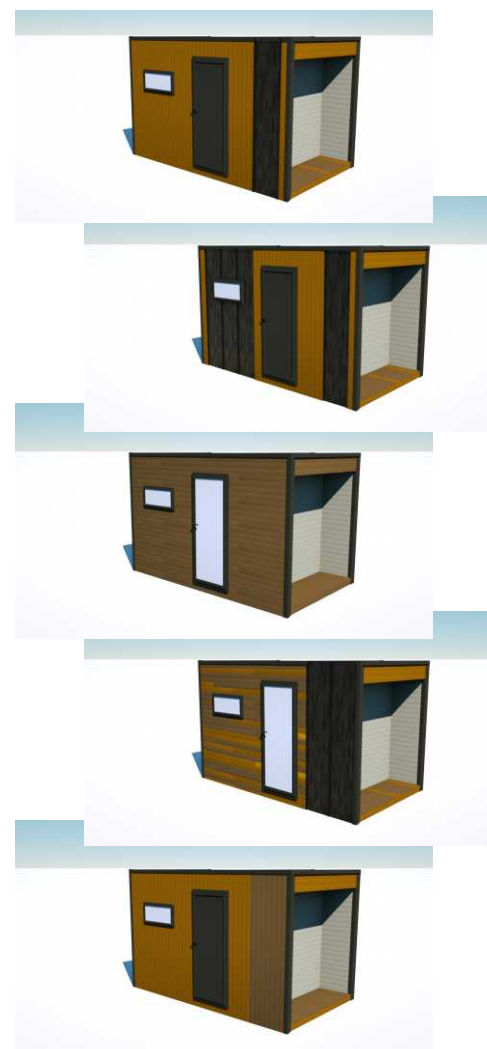

## №12

# Варианты внешнего исполнения мобильных бытовок размером 4x2м

Схематичное изображение различных дизайнерских и цветовых решений

Визуализация в 3D  
Mbit - 8\6

# Варианты внешнего исполнения мобильных бытовок размером 4х2м

Схематичное изображение различных дизайнерских и цветовых решений

Визуализация в 3D  
Mbit - 8

№18

№19

№20