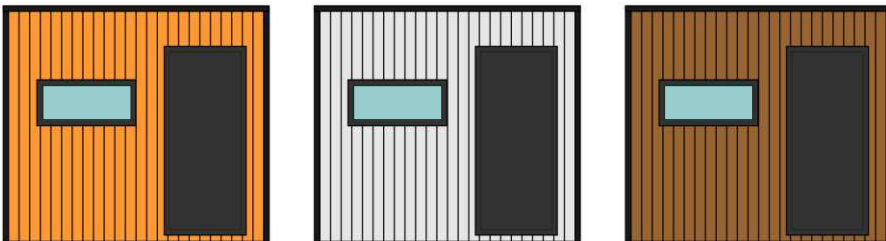

# Варианты внешнего исполнения мобильных бытовок размером 2х1,5м и 2х2м

Схематичное изображение различных  
дизайнерских и цветовых решений

№01

№02

№03

Визуализация в 3D  
Mbit -3 и Mbit - 4

# Варианты внешнего исполнения мобильных бытовок размером 3x1,5м и 3x2м

Схематичное изображение различных  
дизайнерских и цветовых решений

№04

№05

№06

Визуализация в 3D  
Mbit - 4,5\3 и Mbit - 6\4

# Варианты внешнего исполнения мобильных бытовок размером 3х2м

Схематичное изображение различных дизайнерских и цветовых решений

Визуализация в 3D  
Mbit - 6

№07

№08

№09