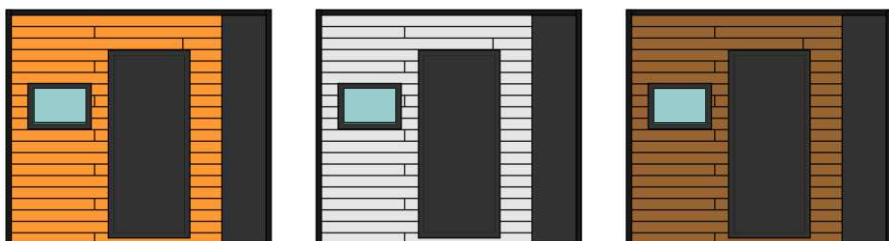

# Варианты внешнего исполнения мобильных бытовок размером 2х1,5м и 2х2м

Схематичное изображение различных  
дизайнерских и цветовых решений

№01

№02

№03

Визуализация в 3D  
Mbit -3 и Mbit - 4

# Варианты внешнего исполнения мобильных бытовок размером 3x1,5м и 3x2м

Схематичное изображение различных  
дизайнерских и цветовых решений

№04

№05

№06

Визуализация в 3D  
Mbit - 4,5\3 и Mbit - 6\4

# Варианты внешнего исполнения мобильных бытовок размером 3х2м

Схематичное изображение различных дизайнерских и цветовых решений

Визуализация в 3D  
Mbit - 6

№07

№08

№09