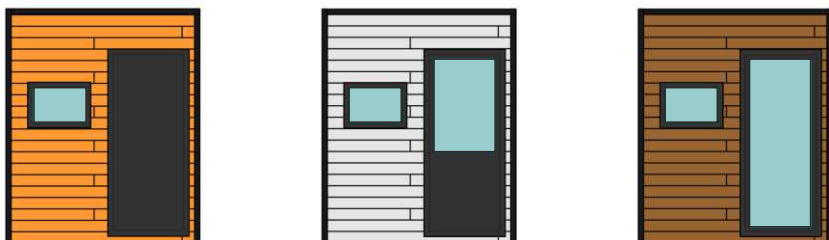

# Варианты внешнего исполнения мобильных бытовок размером 2х1,5м и 2х2м

Схематичное изображение различных  
дизайнерских и цветовых решений

№01

№02

№03

Визуализация в 3D  
Mbit -3 и Mbit - 4

# Варианты внешнего исполнения мобильных бытовок размером 3x1,5м и 3x2м

Схематичное изображение различных  
дизайнерских и цветовых решений

№04

№05

№06

Визуализация в 3D  
Mbit - 4,5\3 и Mbit - 6\4