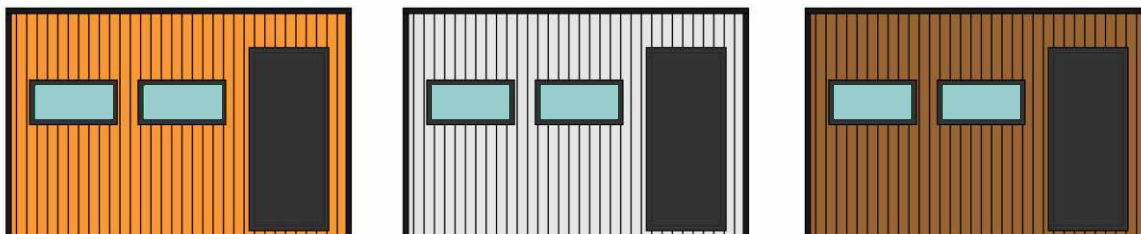

# Варианты внешнего исполнения мобильных бытовок размером 4x2м

Схематичное изображение различных дизайнерских и цветовых решений

Визуализация в 3D  
Mbit - 8\6

# Варианты внешнего исполнения мобильных бытовок размером 4х2м

Схематичное изображение различных дизайнерских и цветовых решений

Визуализация в 3D  
Mbit - 8

№18

№19

№20