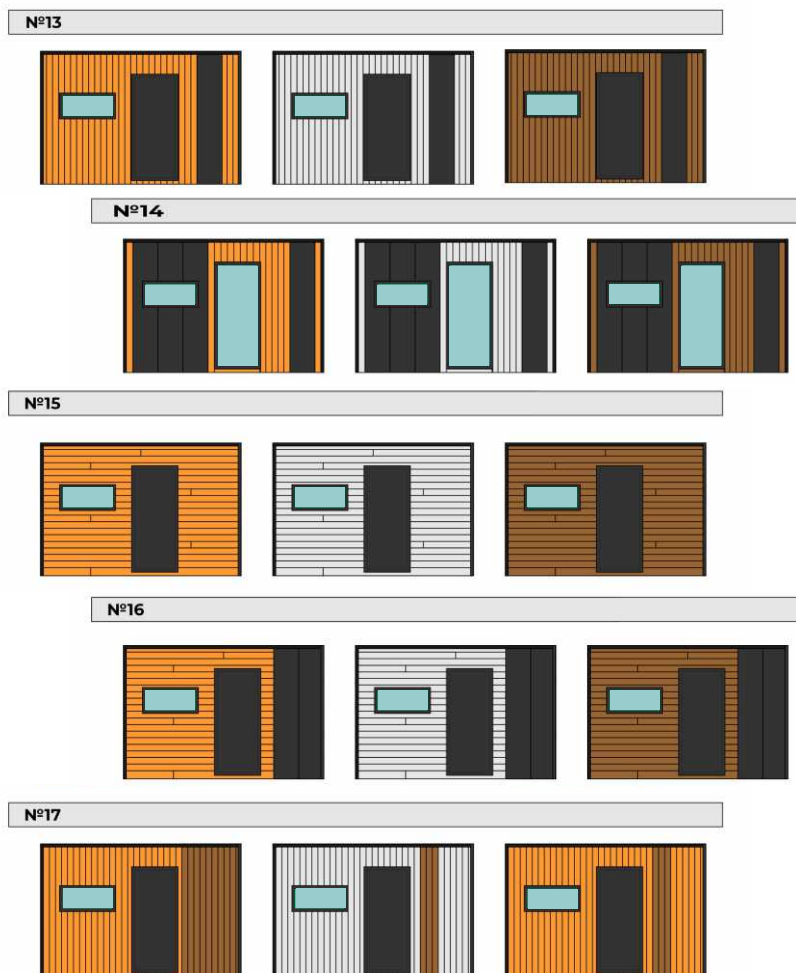

# Варианты внешнего исполнения мобильных бытовок размером 4х2м

Схематичное изображение различных дизайнерских и цветовых решений

Визуализация в 3D  
Mbit - 8\4

## №10

## №11

# Варианты внешнего исполнения мобильных бытовок размером 4x2м

Схематичное изображение различных дизайнерских и цветовых решений

Визуализация в 3D  
Mbit - 8\6