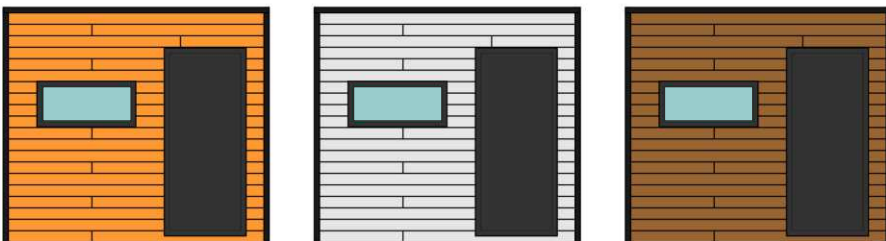

# Варианты внешнего исполнения мобильных бытовок размером 3x1,5м и 3x2м

Схематичное изображение различных  
дизайнерских и цветовых решений

№04

№05

№06

Визуализация в 3D  
Mbit - 4,5\3 и Mbit - 6\4

# Варианты внешнего исполнения мобильных бытовок размером 3х2м

Схематичное изображение различных дизайнерских и цветовых решений

Визуализация в 3D  
Mbit - 6

№07

№08

№09

# Варианты внешнего исполнения мобильных бытовок размером 4х2м

Схематичное изображение различных дизайнерских и цветовых решений

Визуализация в 3D  
Mbit - 8\4