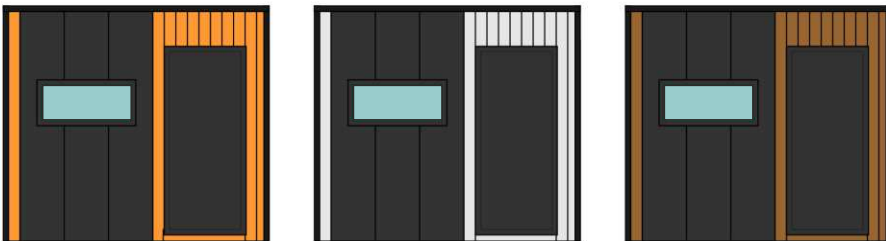

# Варианты внешнего исполнения мобильных бытовок размером 3x1,5м и 3x2м

Схематичное изображение различных  
дизайнерских и цветовых решений

№04

№05

№06

Визуализация в 3D  
Mbit - 4,5\3 и Mbit - 6\4

# Варианты внешнего исполнения мобильных бытовок размером 3х2м

Схематичное изображение различных дизайнерских и цветовых решений

Визуализация в 3D  
Mbit - 6

№07

№08

№09

# Варианты внешнего исполнения мобильных бытовок размером 4х2м

Схематичное изображение различных дизайнерских и цветовых решений

Визуализация в 3D  
Mbit - 8\4