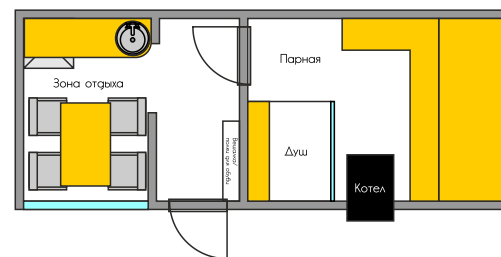

# Комплектация модульных бань

Наша компания производит мобильные бани разных дизайнов, планировки и внутренней комплектации. Возможно изготовление модульной бани учитывая ваши пожелания.

Наименование	Комплектация			
	Оптима	Стандарт	Комфорт	Премиум
Каркас из сухой строганной доски	✓	✓	✓	✓
Внешняя отделка лиственница+ фальц		✓	✓	✓
Внешняя отделка фанера+ фальц	✓			
Окно пластиковое витражное окрашенное	✓	✓	✓	✓
Покрытие маслом или краской отделки		✓	✓	✓
Пластиковая стеклянная дверь с замком				✓
Пластиковая дверь с замком		✓	✓	
Металлическая дверь с замком	✓			
Внутренняя отделка (вагонка, имитация бруса)		✓	✓	✓
Внутренняя отделка (фанера)	✓			
Внутренняя отделка парной (осина, липа)		✓	✓	✓
Внутренняя отделка парной (сосна)	✓			
Утепление(минвата)	✓	✓	✓	✓
Внутреннее освещение, розетки	✓	✓	✓	✓
Внешнее освещение, розетки				✓
Кухонная мебель			✓	✓
Водонагреватель			✓	✓
Душевая в комплекте, санузел, раковина			✓	✓
Электрообогреватели			✓	✓
Стол,( лавка, стулья)				✓
Котел (электрический, дровяной)		✓	✓	✓
Полки				✓
Вентиляция	✓	✓	✓	✓
<b>Стоимость</b>				
Mban 9,6-1	6м длина \ 2,4м ширина \ высота 2,4м			
Mban 9,6-2	6м длина \ 2,4м ширина \ высота 2,4м			
Mban 9,6-3	6м длина \ 2,4м ширина \ высота 2,4м			
Mban 9,6-4	6м длина \ 2,4м ширина \ высота 2,4м			
Mban 9,6-5	6м длина \ 2,4м ширина \ высота 2,4м			
Mban 9,6-6	6м длина \ 2,4м ширина \ высота 2,4м			
Mban 9,6-7	6м длина \ 2,4м ширина \ высота 2,4м			
Mban 9,6-8	6м длина \ 2,4м ширина \ высота 2,4м			
Mban 9,6-9	6м длина \ 2,4м ширина \ высота 2,4м			
Mban 9,6-10	6м длина \ 2,4м ширина \ высота 2,4м			
Mban 9,6-11	6м длина \ 2,4м ширина \ высота 2,4м			
Mban 9,6-12	6м длина \ 2,4м ширина \ высота 2,4м			
Mban 9,6-13	6м длина \ 2,4м ширина \ высота 2,4м			
Mban 9,6-14	6м длина \ 2,4м ширина \ высота 2,4м			

# Варианты исполнения мобильных бань с различной внутренней планировкой

Визуализация в 3D

Планировка внутренних помещений бани

Mban 9,6-1

Mban 9,6-2

Mban 9,6-3

Mban 9,6-4