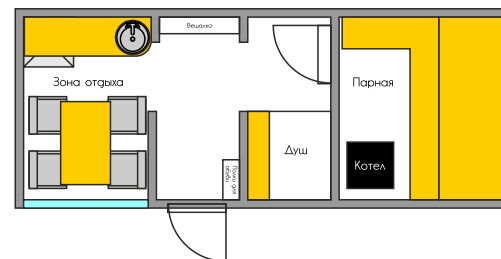

# Комплектация модульных бань

Наша компания производит мобильные бани разных дизайнов, планировки и внутренней комплектации. Возможно изготовление модульной бани учитывая ваши пожелания.

Наименование	Комплектация			
	Оптима	Стандарт	Комфорт	Премиум
Каркас из сухой строганной доски	✓	✓	✓	✓
Внешняя отделка лиственница+ фальц		✓	✓	✓
Внешняя отделка фанера+ фальц	✓			
Окно пластиковое витражное окрашенное	✓	✓	✓	✓
Покрытие маслом или краской отделки		✓	✓	✓
Пластиковая стеклянная дверь с замком				✓
Пластиковая дверь с замком		✓	✓	
Металлическая дверь с замком	✓			
Внутренняя отделка (вагонка, имитация бруса)		✓	✓	✓
Внутренняя отделка (фанера)	✓			
Внутренняя отделка парной (осина, липа)		✓	✓	✓
Внутренняя отделка парной (сосна)	✓			
Утепление(минвата)	✓	✓	✓	✓
Внутреннее освещение, розетки	✓	✓	✓	✓
Внешнее освещение, розетки				✓
Кухонная мебель			✓	✓
Водонагреватель			✓	✓
Душевая в комплекте, санузел, раковина			✓	✓
Электрообогреватели			✓	✓
Стол,( лавка, стулья)				✓
Котел (электрический, дровяной)		✓	✓	✓
Полки				✓
Вентиляция	✓	✓	✓	✓
<b>Стоимость</b>				
Mban 9,6-1	6м длина \ 2,4м ширина \ высота 2,4м			
Mban 9,6-2	6м длина \ 2,4м ширина \ высота 2,4м			
Mban 9,6-3	6м длина \ 2,4м ширина \ высота 2,4м			
Mban 9,6-4	6м длина \ 2,4м ширина \ высота 2,4м			
Mban 9,6-5	6м длина \ 2,4м ширина \ высота 2,4м			
Mban 9,6-6	6м длина \ 2,4м ширина \ высота 2,4м			
Mban 9,6-7	6м длина \ 2,4м ширина \ высота 2,4м			
Mban 9,6-8	6м длина \ 2,4м ширина \ высота 2,4м			
Mban 9,6-9	6м длина \ 2,4м ширина \ высота 2,4м			
Mban 9,6-10	6м длина \ 2,4м ширина \ высота 2,4м			
Mban 9,6-11	6м длина \ 2,4м ширина \ высота 2,4м			
Mban 9,6-12	6м длина \ 2,4м ширина \ высота 2,4м			
Mban 9,6-13	6м длина \ 2,4м ширина \ высота 2,4м			
Mban 9,6-14	6м длина \ 2,4м ширина \ высота 2,4м			

# Варианты исполнения мобильных бань с различной внутренней планировкой

Визуализация в 3D

Планировка внутренних помещений бани

Mban 9,6-1

Mban 9,6-2

Mban 9,6-3

Mban 9,6-4