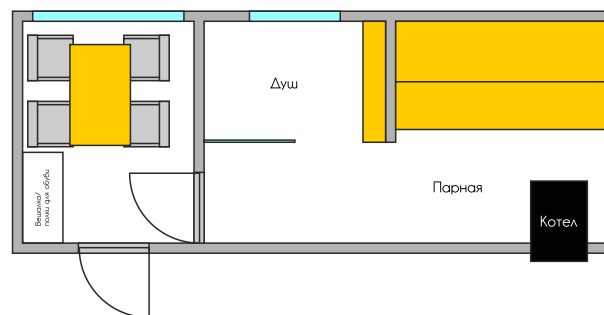

Визуализация в 3D

Планировка внутренних помещений бани

Mban 9,6-8