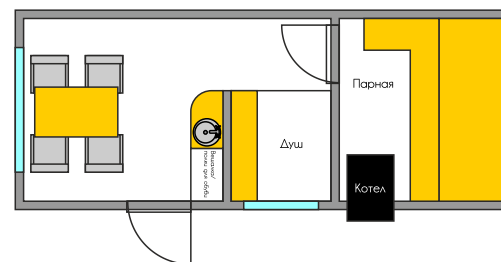

# Комплектация модульных бань

Наша компания производит мобильные бани разных дизайнов, планировки и внутренней комплектации. Возможно изготовление модульной бани учитывая ваши пожелания.

Наименование	Комплектация			
	Оптима	Стандарт	Комфорт	Премиум
Каркас из сухой строганной доски	✓	✓	✓	✓
Внешняя отделка лиственница+ фальц		✓	✓	✓
Внешняя отделка фанера+ фальц	✓			
Окно пластиковое витражное окрашенное	✓	✓	✓	✓
Покрытие маслом или краской отделки		✓	✓	✓
Пластиковая стеклянная дверь с замком				✓
Пластиковая дверь с замком		✓	✓	
Металлическая дверь с замком	✓			
Внутренняя отделка (вагонка, имитация бруса)		✓	✓	✓
Внутренняя отделка (фанера)	✓			
Внутренняя отделка парной (осина, липа)		✓	✓	✓
Внутренняя отделка парной (сосна)	✓			
Утепление(минвата)	✓	✓	✓	✓
Внутреннее освещение, розетки	✓	✓	✓	✓
Внешнее освещение, розетки				✓
Кухонная мебель			✓	✓
Водонагреватель			✓	✓
Душевая в комплекте, санузел, раковина			✓	✓
Электрообогреватели			✓	✓
Стол,( лавка, стулья)				✓
Котел (электрический, дровяной)		✓	✓	✓
Полки				✓
Вентиляция	✓	✓	✓	✓
<b>Стоимость</b>				
Mban 9,6-1	6м длина \ 2,4м ширина \ высота 2,4м			
Mban 9,6-2	6м длина \ 2,4м ширина \ высота 2,4м			
Mban 9,6-3	6м длина \ 2,4м ширина \ высота 2,4м			
Mban 9,6-4	6м длина \ 2,4м ширина \ высота 2,4м			
Mban 9,6-5	6м длина \ 2,4м ширина \ высота 2,4м			
Mban 9,6-6	6м длина \ 2,4м ширина \ высота 2,4м			
Mban 9,6-7	6м длина \ 2,4м ширина \ высота 2,4м			
Mban 9,6-8	6м длина \ 2,4м ширина \ высота 2,4м			
Mban 9,6-9	6м длина \ 2,4м ширина \ высота 2,4м			
Mban 9,6-10	6м длина \ 2,4м ширина \ высота 2,4м			
Mban 9,6-11	6м длина \ 2,4м ширина \ высота 2,4м			
Mban 9,6-12	6м длина \ 2,4м ширина \ высота 2,4м			
Mban 9,6-13	6м длина \ 2,4м ширина \ высота 2,4м			
Mban 9,6-14	6м длина \ 2,4м ширина \ высота 2,4м			

# Варианты исполнения мобильных бань с различной внутренней планировкой

Визуализация в 3D

Планировка внутренних помещений бани

Mban 9,6-1

Mban 9,6-2

Mban 9,6-3

Mban 9,6-4