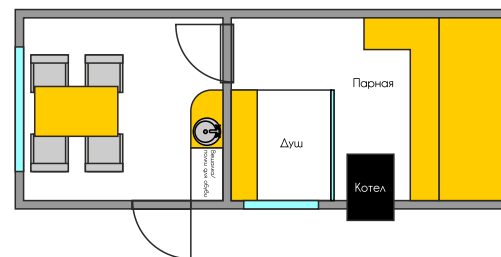

# Комплектация модульных бань

Наша компания производит мобильные бани разных дизайнов, планировки и внутренней комплектации. Возможно изготовление модульной бани учитывая ваши пожелания.

Наименование	Комплектация			
	Оптима	Стандарт	Комфорт	Премиум
Каркас из сухой строганной доски	✓	✓	✓	✓
Внешняя отделка лиственница+ фальц		✓	✓	✓
Внешняя отделка фанера+ фальц	✓			
Окно пластиковое витражное окрашенное	✓	✓	✓	✓
Покрытие маслом или краской отделки		✓	✓	✓
Пластиковая стеклянная дверь с замком				✓
Пластиковая дверь с замком		✓	✓	
Металлическая дверь с замком	✓			
Внутренняя отделка (вагонка, имитация бруса)		✓	✓	✓
Внутренняя отделка (фанера)	✓			
Внутренняя отделка парной (осина, липа)		✓	✓	✓
Внутренняя отделка парной (сосна)	✓			
Утепление(минвата)	✓	✓	✓	✓
Внутреннее освещение, розетки	✓	✓	✓	✓
Внешнее освещение, розетки				✓
Кухонная мебель			✓	✓
Водонагреватель			✓	✓
Душевая в комплекте, санузел, раковина			✓	✓
Электрообогреватели			✓	✓
Стол,( лавка, стулья)				✓
Котел (электрический, дровяной)		✓	✓	✓
Полки				✓
Вентиляция	✓	✓	✓	✓
<b>Стоимость</b>				
Mban 9,6-1	6м длина \ 2,4м ширина \ высота 2,4м			
Mban 9,6-2	6м длина \ 2,4м ширина \ высота 2,4м			
Mban 9,6-3	6м длина \ 2,4м ширина \ высота 2,4м			
Mban 9,6-4	6м длина \ 2,4м ширина \ высота 2,4м			
Mban 9,6-5	6м длина \ 2,4м ширина \ высота 2,4м			
Mban 9,6-6	6м длина \ 2,4м ширина \ высота 2,4м			
Mban 9,6-7	6м длина \ 2,4м ширина \ высота 2,4м			
Mban 9,6-8	6м длина \ 2,4м ширина \ высота 2,4м			
Mban 9,6-9	6м длина \ 2,4м ширина \ высота 2,4м			
Mban 9,6-10	6м длина \ 2,4м ширина \ высота 2,4м			
Mban 9,6-11	6м длина \ 2,4м ширина \ высота 2,4м			
Mban 9,6-12	6м длина \ 2,4м ширина \ высота 2,4м			
Mban 9,6-13	6м длина \ 2,4м ширина \ высота 2,4м			
Mban 9,6-14	6м длина \ 2,4м ширина \ высота 2,4м			

# Варианты исполнения мобильных бань с различной внутренней планировкой

Визуализация в 3D

Планировка внутренних помещений бани

Mban 9,6-1

Mban 9,6-2

Mban 9,6-3

Mban 9,6-4