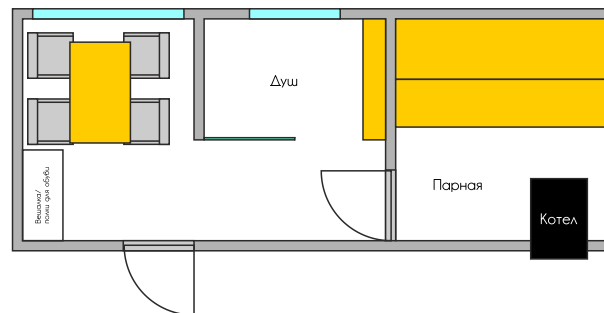

Визуализация в 3D

Планировка внутренних помещений бани

Mban 9,6-7